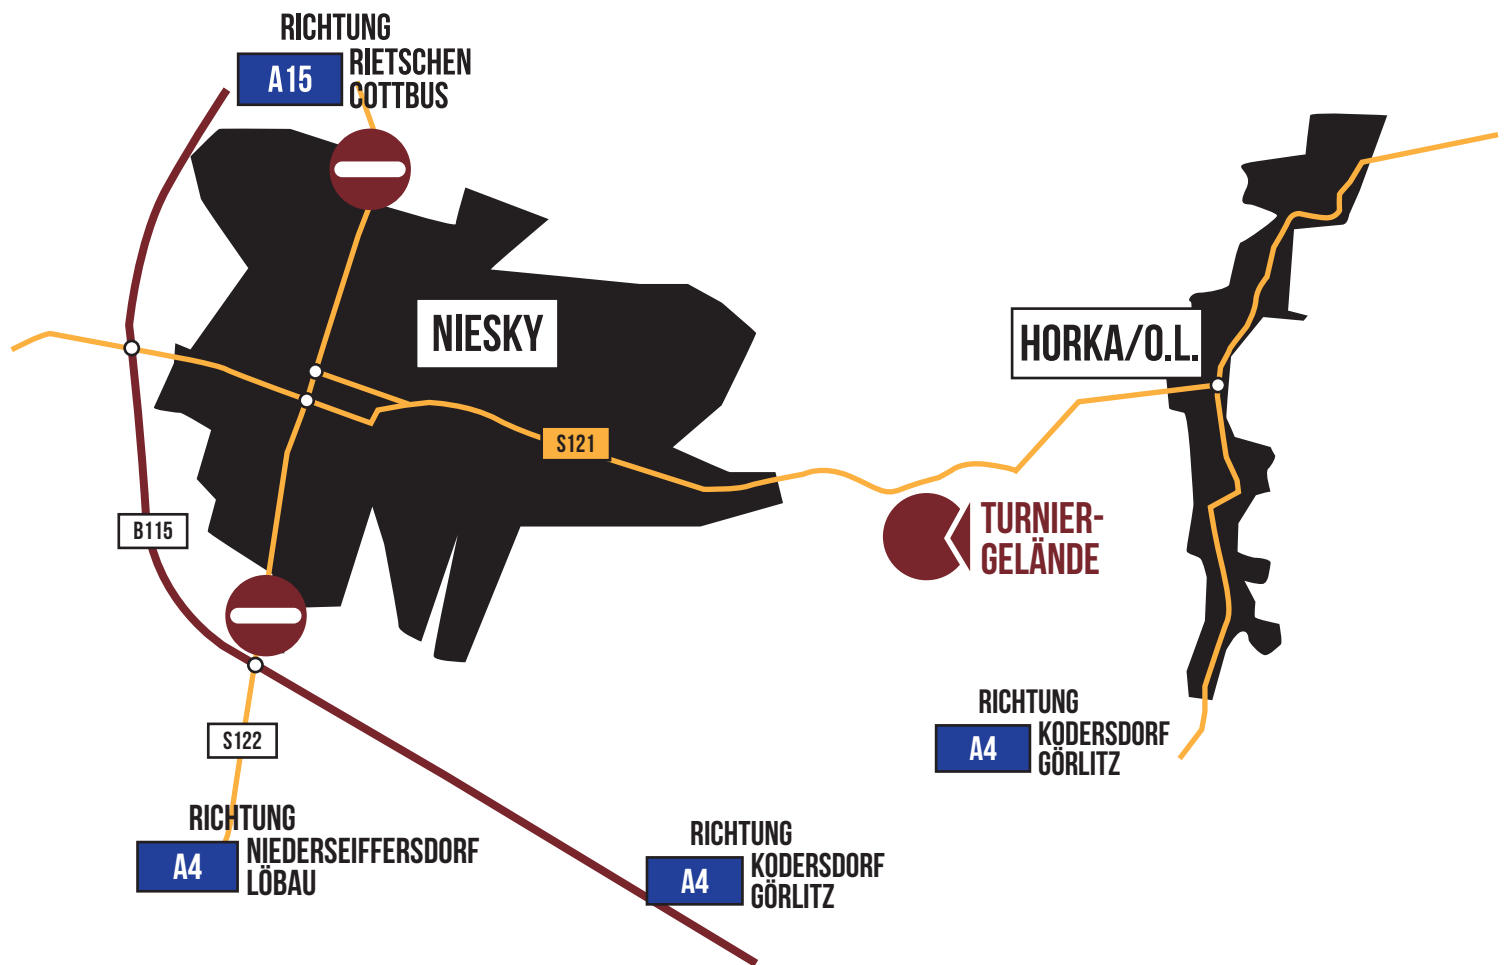

## 26. GROßES PFINGSTTURNIER HORKA | WICHTIGE HINWEISE ZUR ANFAHRT

Navi-Adresse:

**Weidmannsheim 1, 02923 Horka/ O.L.**

Im Zuge der örtlichen Verkehrslage wird über die A4 anreisenden Aktiven die Anfahrt über die Abfahrt „Kodersdorf“ empfohlen.

Anreisende Aktive beachten bitte die verzeichneten Sperrungen der nördlichen und südlichen Ortseinfahrten von Niesky.

Anreise ist Freitag ab 10 bis 22 Uhr möglich  
(ansonsten vorherige Anmeldung über Turnierleitung)